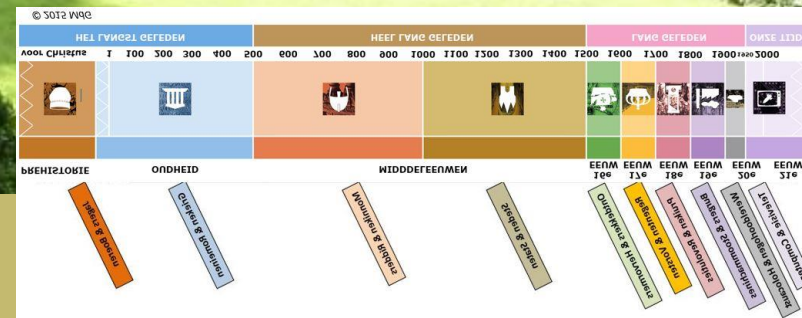

TUINGESCHIEDENIS

de onderwerpen op de tijdlijn

ONTWERPEN-tuingschiedenis

klas TL42 | september 2020 | Winfried Lijdsman

Griekse Oudheid
omschrijving | jaartal

Voor Christus
-

Klassieke Oudheid
omschrijving | jaartal

Voor Christus

-

Middeleeuwse tuin
omschrijving | jaartal

500 – 1500 na Chr

-

kloostertuin
omschrijving | jaartal

-
-

Renaissance
korte omschrijving

jaartal
-

Paleistuin Noordeinde
omschrijving | jaartal

1630 -
-

Versailles
omschrijving | jaartal

1680

-

Paleis Het Loo
omschrijving | jaartal

1680 -
-

Barok

omschrijving | jaartal

-
-

Engelse Landschapsstijl
omschrijving | jaartal

1750 - 1850

-

Lancelot Brown
omschrijving | jaartal

Engeland | 1716 - 1783