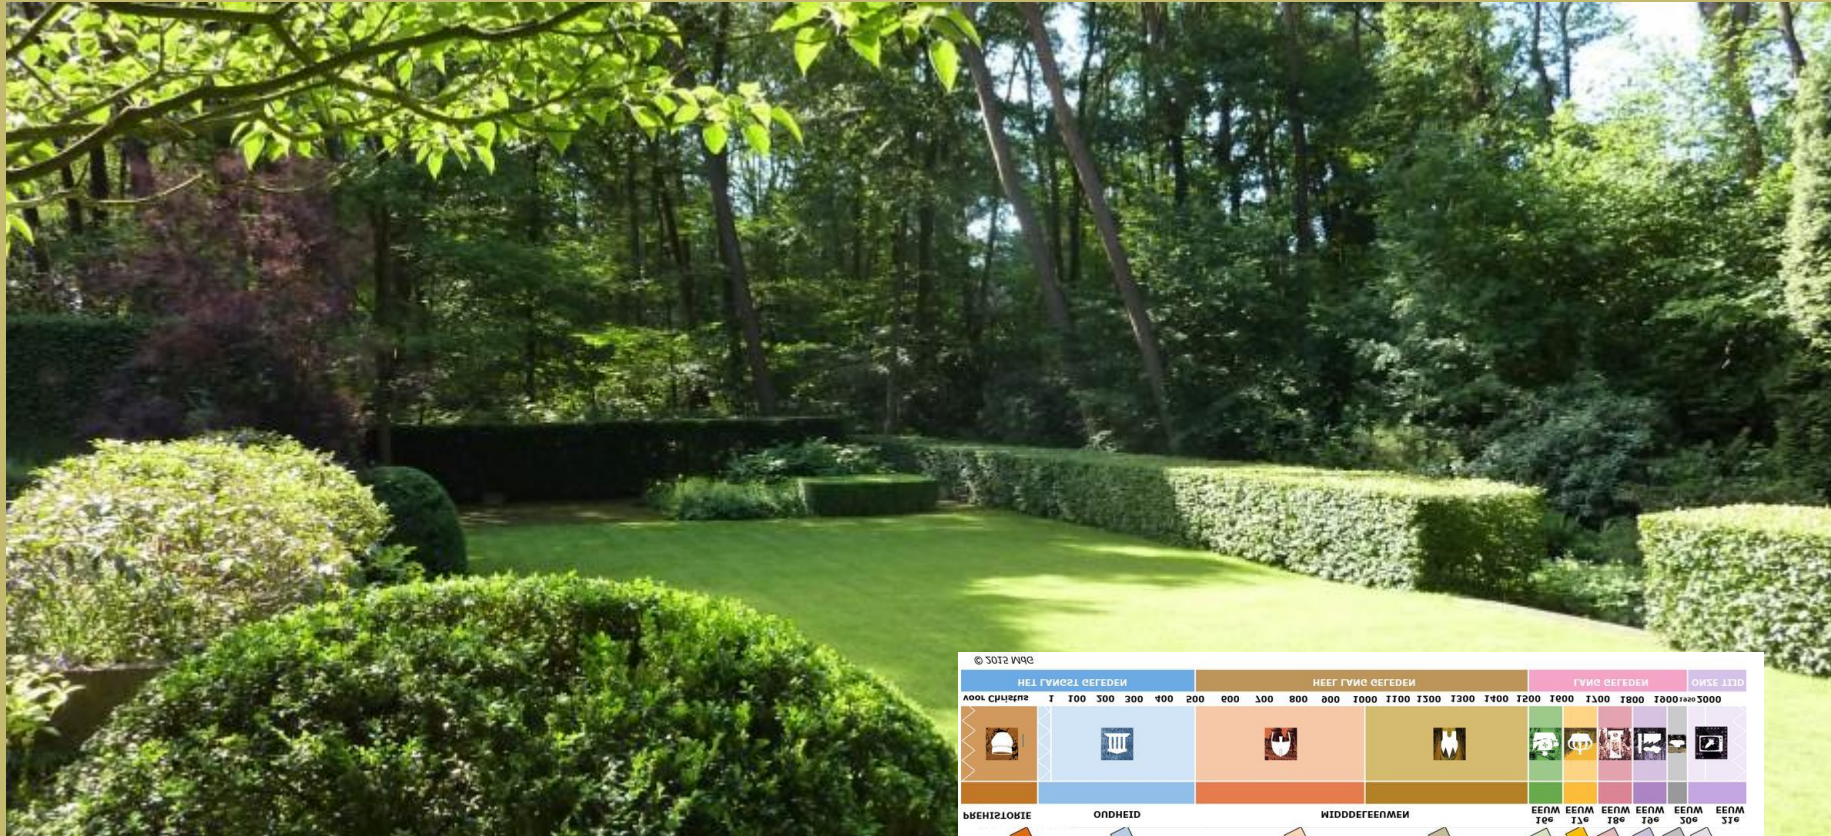

TUINGESCHIEDENIS

de onderwerpen op de tijdlijn

ONTWERPEN-tuingschiedenis

klas TL42 | september 2020 | Winfried Lijdsman